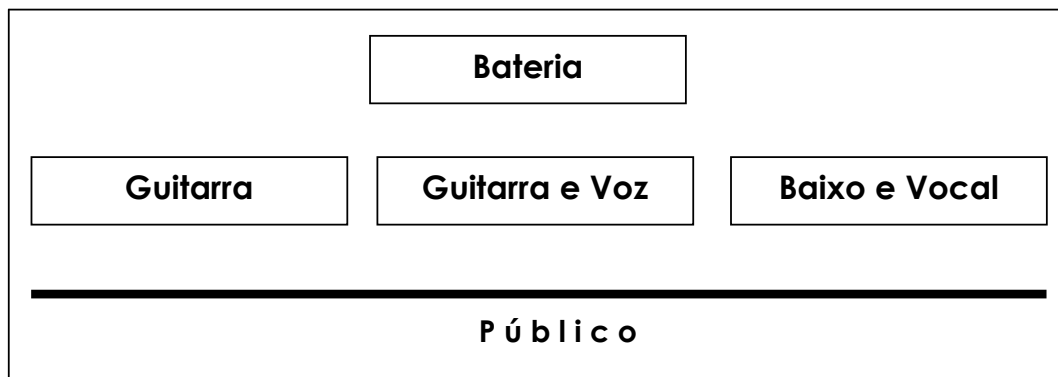

ESTROGENO ♀

(81) 9119-4393 / 9201-3002 / 9996-1923.

Site: www.estrogeno.com.br

E-mail: bandaestrogeno@hotmail.com

Rider de Palco

- 2 Microfones voz.
- 2 Pedestais para microfone voz.
- 1 Bateria com: 2 tons, 1 surdo, 1 bumbo, 4 estantes para pratos, 1 estante para caixa, 1 estante para Hi-Hat, 1 pedal para bumbo.
- 5 Microfones para bateria.
- 2 Amplificadores para Guitarra.
- 1 Amplificador para Baixo.
- 4 Retornos/Monitores.
- Rede Elétrica do Palco 220v.

MAPA DE PALCO

A Estrógeno é:

Claudia Ferraz – Voz e Guitarra.

Patrícia Cedraz – Baixo e Vocal.

Rebeca Claus – Guitarra.

Inge Porto – Bateria.